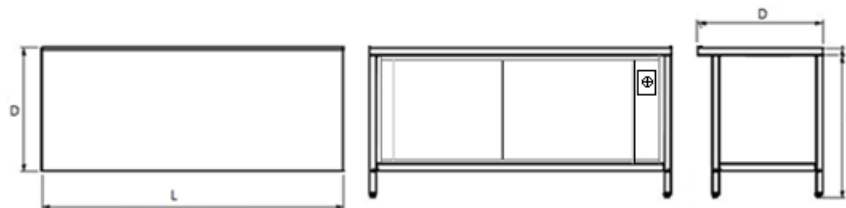

Hot table with sliding doors

Wall position (possibility for combining with middle shelf)

Model HTSDP

L x D x H

400 x 600 x 850	400 x 700 x 850
500 x 600 x 850	500 x 700 x 850
600 x 600 x 850	600 x 700 x 850
700 x 600 x 850	700 x 700 x 850
800 x 600 x 850	800 x 700 x 850
900 x 600 x 850	900 x 700 x 850
1000 x 600 x 850	1000 x 700 x 850
1100 x 600 x 850	1100 x 700 x 850
1200 x 600 x 850	1200 x 700 x 850
1300 x 600 x 850	1300 x 700 x 850
1400 x 600 x 850	1400 x 700 x 850
1500 x 600 x 850	1500 x 700 x 850
1600 x 600 x 850	1600 x 700 x 850
1700 x 600 x 850	1700 x 700 x 850
1800 x 600 x 850	1800 x 700 x 850
1900 x 600 x 850	1900 x 700 x 850
2000 x 600 x 850	2000 x 700 x 850
2100 x 600 x 850	2100 x 700 x 850
2200 x 600 x 850	2200 x 700 x 850
2300 x 600 x 850	2300 x 700 x 850
2400 x 600 x 850	2400 x 700 x 850
2500 x 600 x 850	2500 x 700 x 850
2600 x 600 x 850	2600 x 700 x 850
2700 x 600 x 850	2700 x 700 x 850
2800 x 600 x 850	2800 x 700 x 850