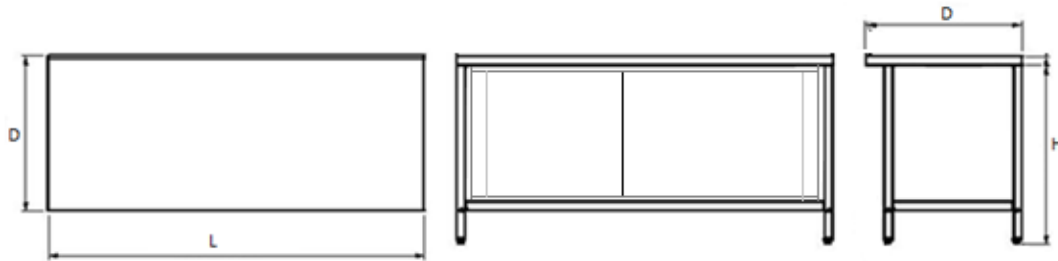

Working tables with sliding doors

Wall position (possibility for combining with middle shelf)

Model WTSD

L x D x H

400 x 600 x 850	400 x 700 x 850
500 x 600 x 850	500 x 700 x 850
600 x 600 x 850	600 x 700 x 850
700 x 600 x 850	700 x 700 x 850
800 x 600 x 850	800 x 700 x 850
900 x 600 x 850	900 x 700 x 850
1000 x 600 x 850	1000 x 700 x 850
1100 x 600 x 850	1100 x 700 x 850
1200 x 600 x 850	1200 x 700 x 850
1300 x 600 x 850	1300 x 700 x 850
1400 x 600 x 850	1400 x 700 x 850
1500 x 600 x 850	1500 x 700 x 850
1600 x 600 x 850	1600 x 700 x 850
1700 x 600 x 850	1700 x 700 x 850
1800 x 600 x 850	1800 x 700 x 850
1900 x 600 x 850	1900 x 700 x 850
2000 x 600 x 850	2000 x 700 x 850
2100 x 600 x 850	2100 x 700 x 850
2200 x 600 x 850	2200 x 700 x 850
2300 x 600 x 850	2300 x 700 x 850
2400 x 600 x 850	2400 x 700 x 850
2500 x 600 x 850	2500 x 700 x 850
2600 x 600 x 850	2600 x 700 x 850
2700 x 600 x 850	2700 x 700 x 850
2800 x 600 x 850	2800 x 700 x 850